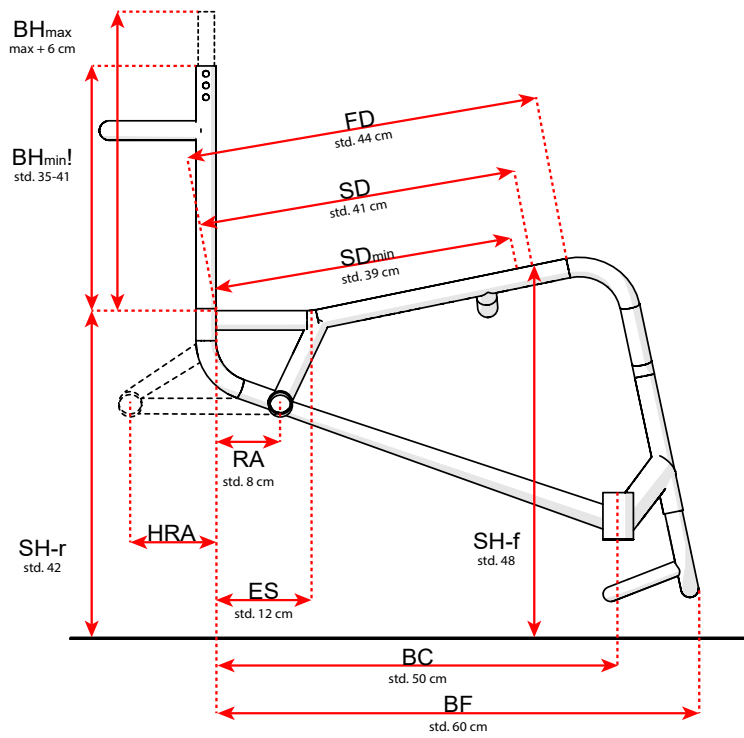

© Woltornus A/S W5/Tukan/Dalton Winter 2021 V11

	<b>Kg.</b>
	<b>cm.</b>

**Tailor-made Wheelchair**

11100000100?	
11100000300?	
11100000400?	
11100000200?	
11100000550?	
120000001500	
120000002000	
120000003000	
120000004000	
14100000150?	
14100000160?	
14100000170?	

	!		SW: _____ cm
	!		FD: _____ cm
	!		SD: _____ cm
	!		SD-min: _____ cm
	!		SH-r _____ cm
	!		SH-f: _____ cm
	!		C: _____ °
	!		BH: _____ cm
	!		BH-d: _____ cm
	!		BH-max: _____ cm
	!		BH-min: _____ cm
	!		RA: _____ cm
69100001010?			HRA: _____ cm
610000001009 610000??0001	!		ES: _____ cm
			BF: _____ cm
			BC: _____ cm
			CW: _____ cm
			TW: _____ cm