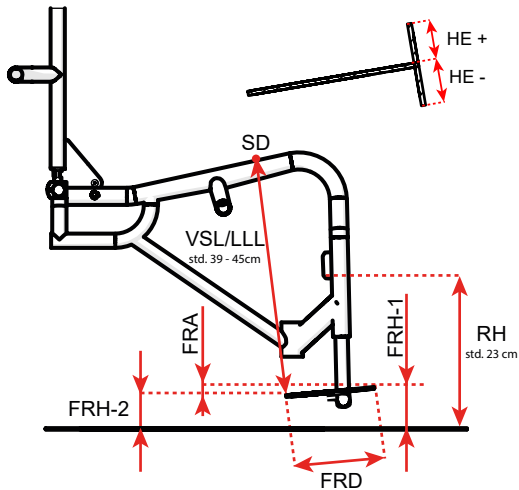

WOLTURNUS

Fill in and send to Wolturnus - Ausfüllen und an Wolturnus senden - Udfyld og send til Wolturnus

Subject to Technical Modifications and Printing Errors / Technische Änderungen und Druckfehler vorbehalten
Forbehold for tekniske ændringer og trykfejl

					VSL/USL: _____ cm
					FRH-1: _____ cm
					FRH-2: _____ cm
					-1,5 -3 +1,5 +3
820ØFF00FR00					
82??9900000					Custom FRD _____ cm
829999020004					HE: _____ ±cm
8299990000?9					
8299990100?1					FRD: _____ cm
8299990100?5					FRA: _____ cm
8299990100?3					FRD std. 12 cm FRA std. 1 cm
829999200005					
835050001001					
829999020090					
835099210001		!			
829999012001					HE: _____ ±cm
					FRP: _____ cm
691000010001					RH: _____ cm
		!			
825000000003					
840710001010